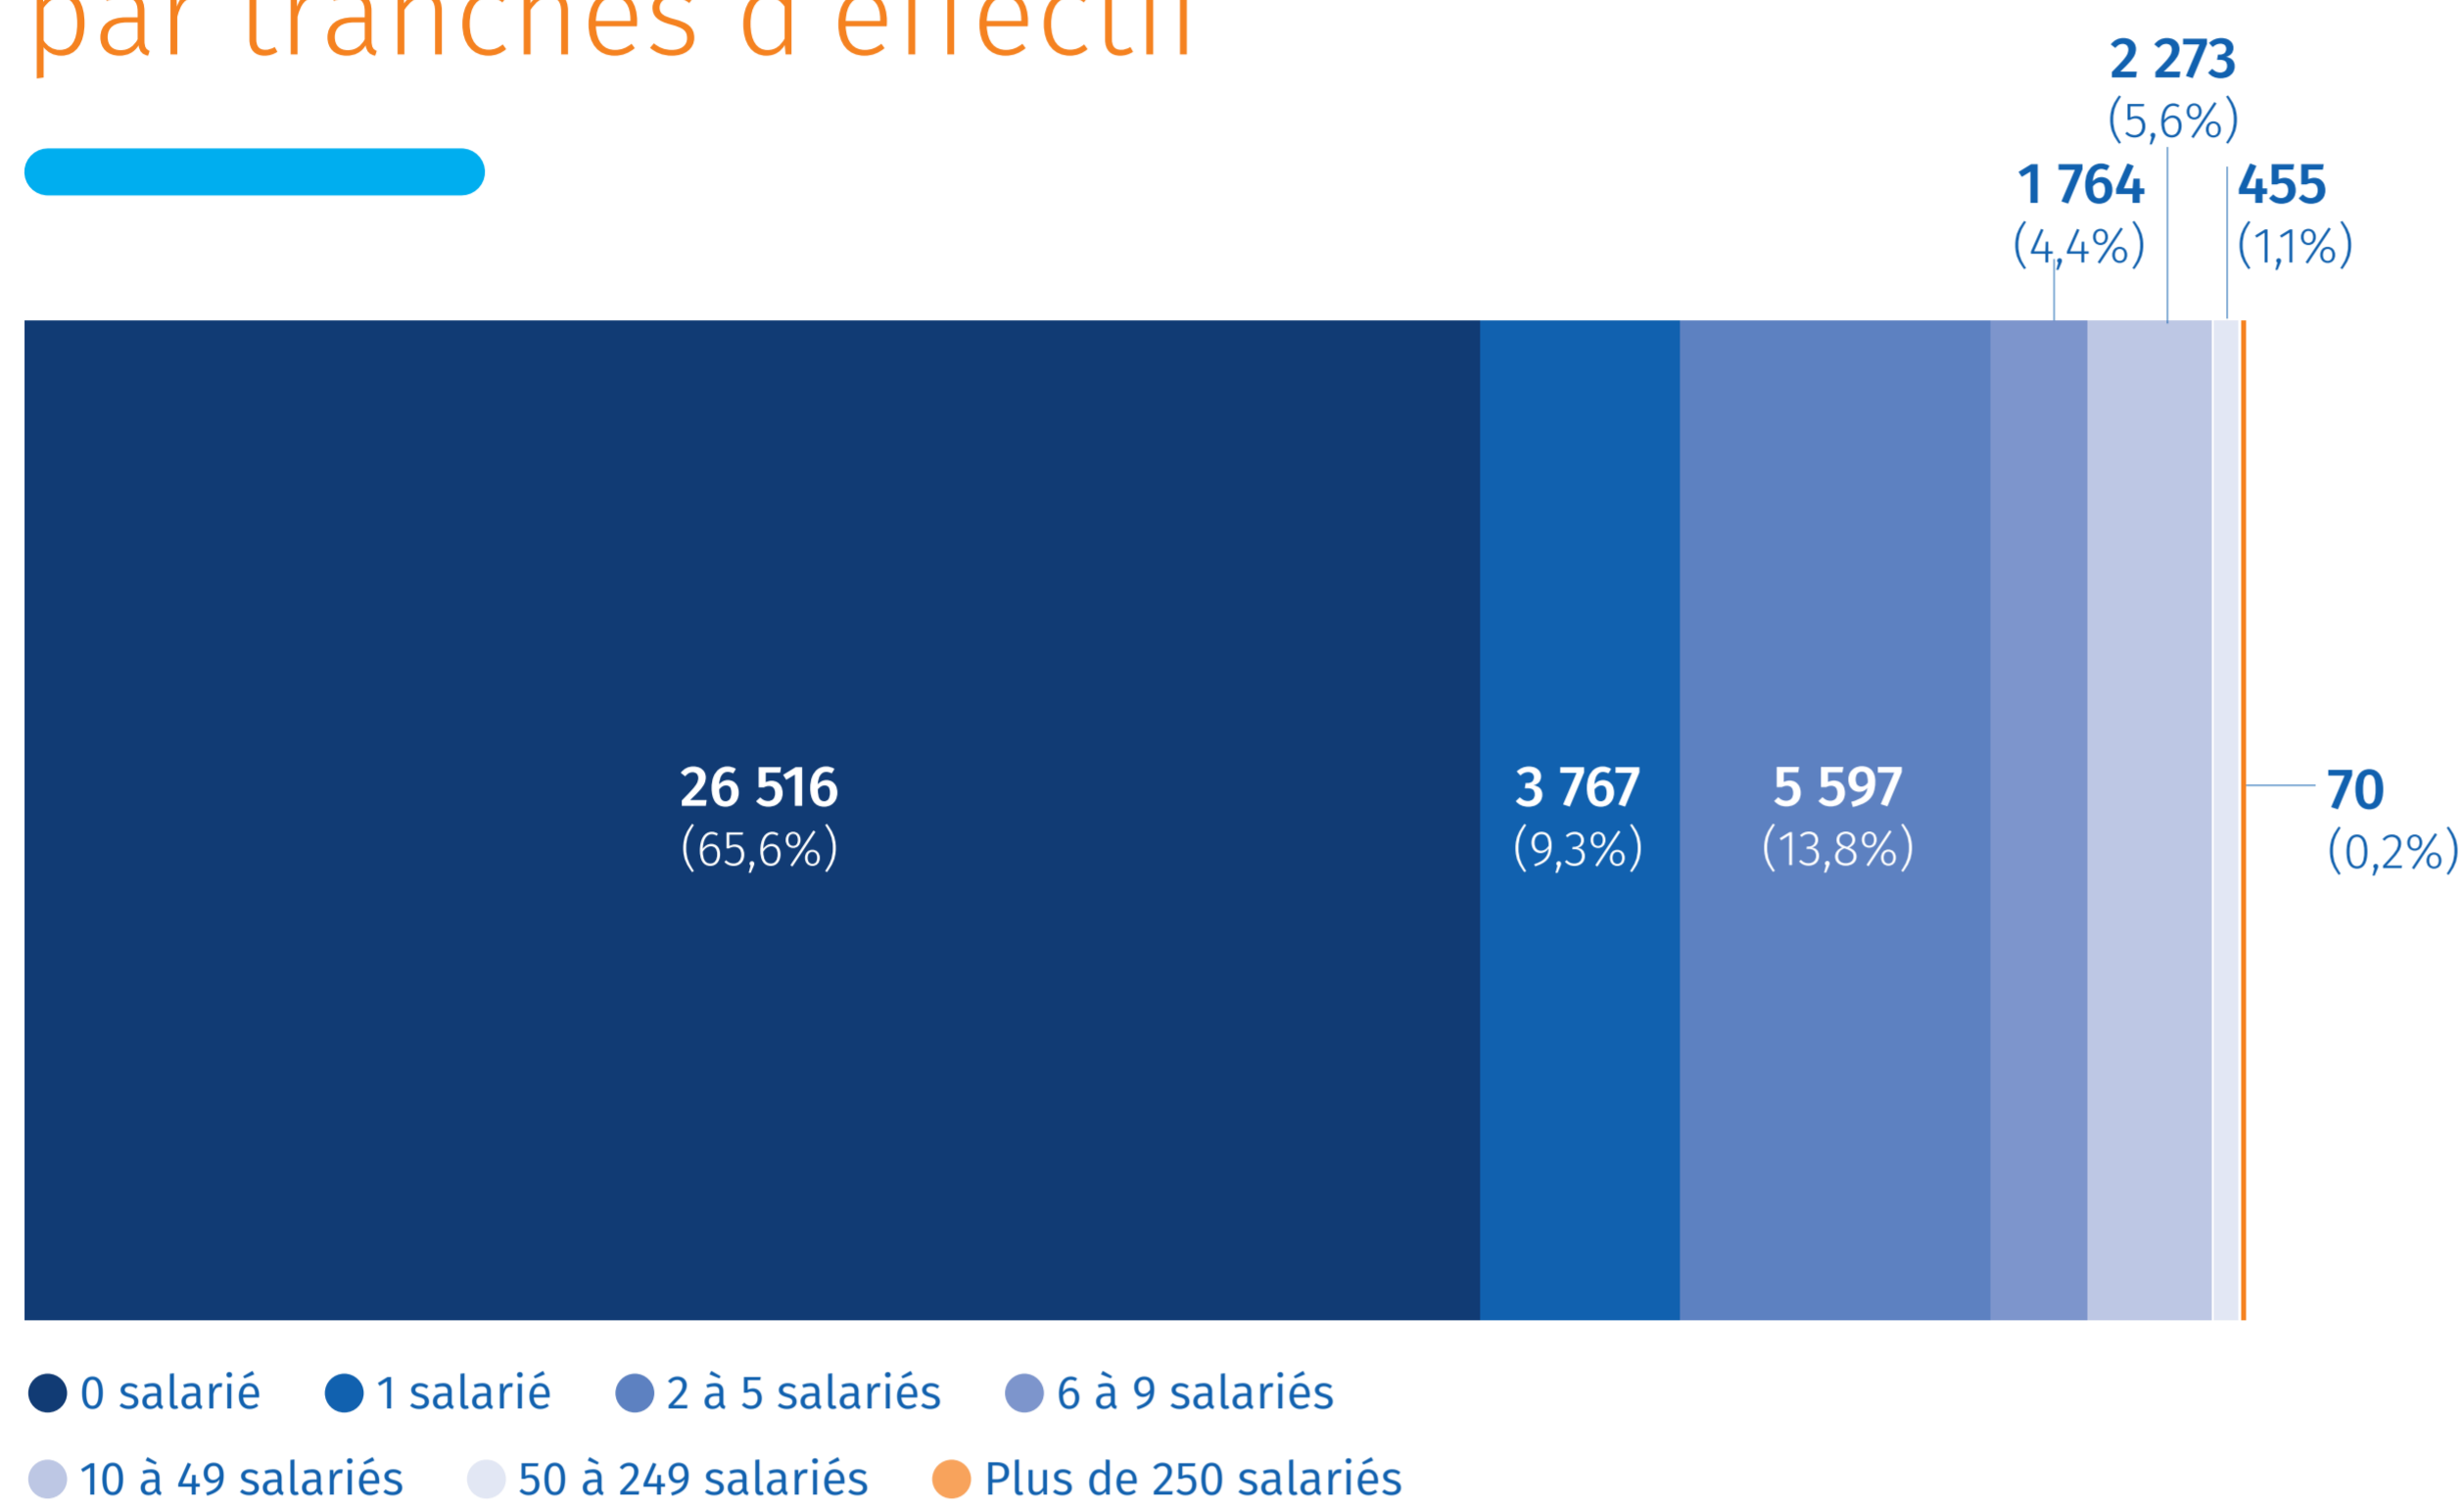

VENDÉE

CCI VENDÉE

Répartition des établissements par tranches d'effectif

Répartition des emplois salariés par secteur d'activité

Filières spécialisées

Quelques exemples d'entreprises...

AGROALIMENTAIRE

Fleury Michon, Sodebo, Arrivé, La Boulangère, La Fournée Dorée...

Puy du Fou, Oceano Loisirs, Chadotel...

692 705

HABITANTS (janvier 2020)

40 442

ÉTABLISSEMENTS INSCRITS AU RCS (décembre 2022)

Répartition des établissements par secteur d'activité

5 582
Industrie

8 988
Commerce
(détail et gros)