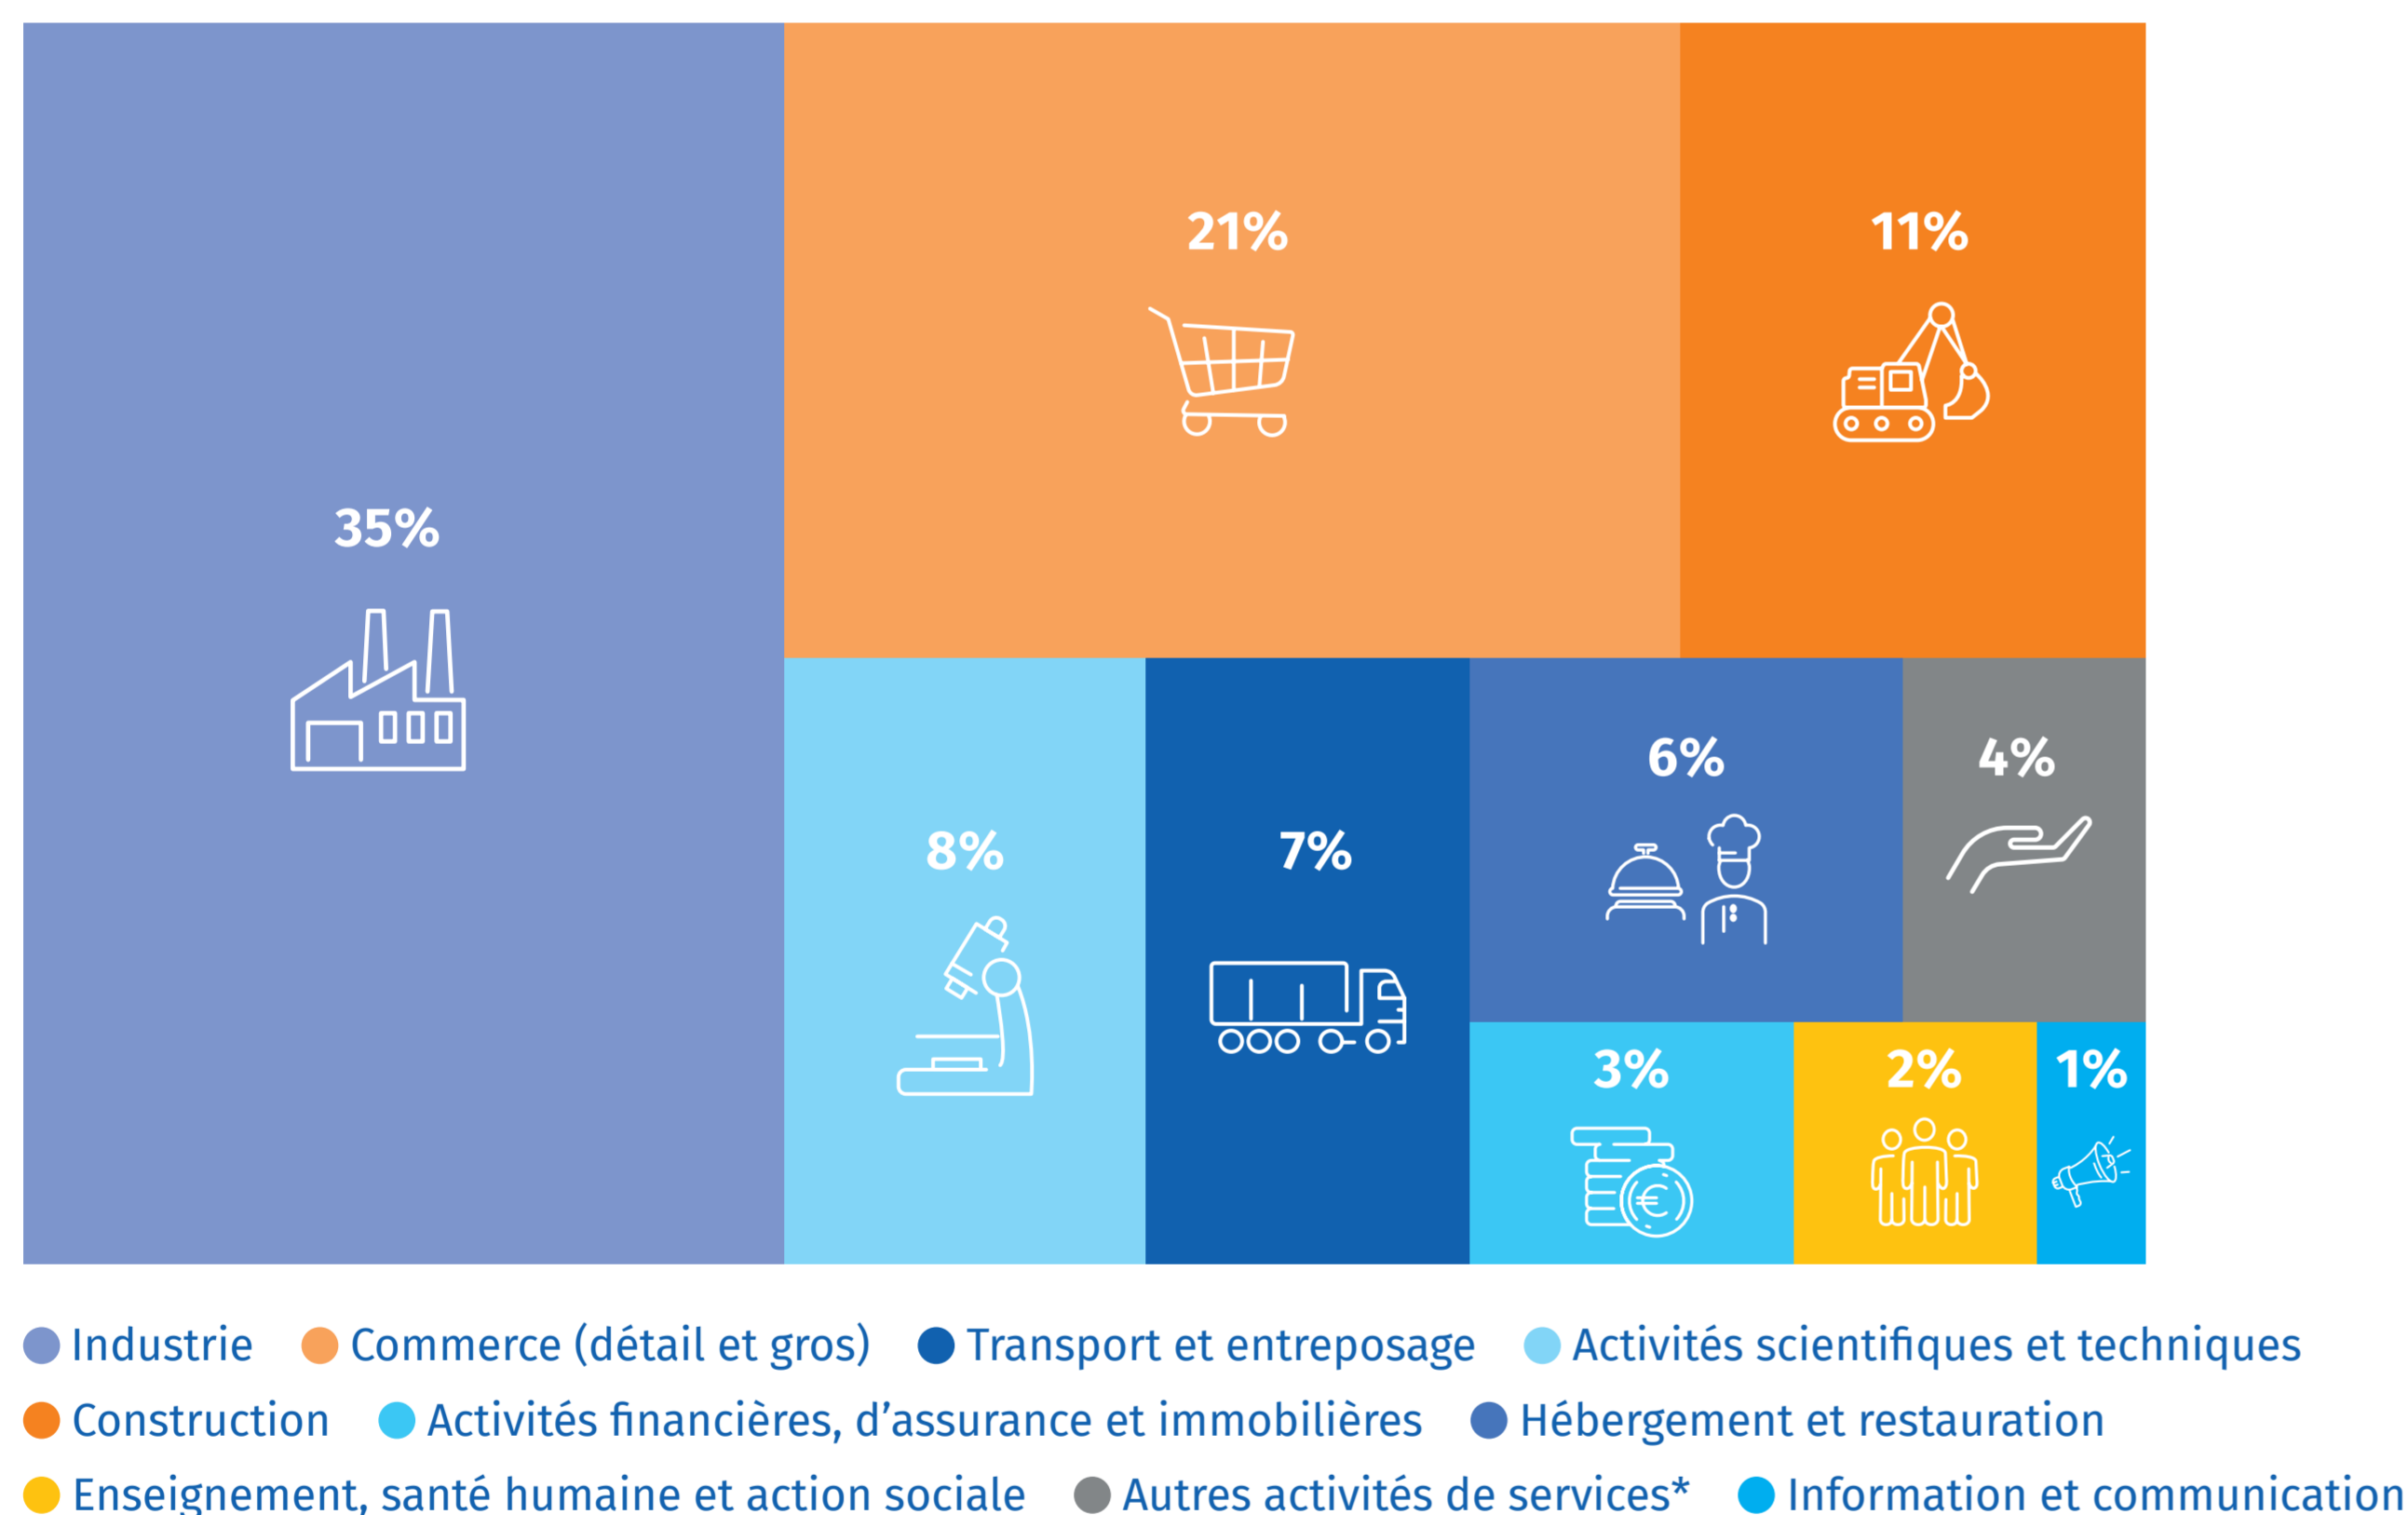

VENDÉE

CCI VENDÉE

Répartition des établissements par tranches d'effectif

Répartition des emplois salariés par secteur d'activité

Filières spécialisées

Quelques exemples d'entreprises...

AGROALIMENTAIRE

Fleury Michon, Sodebo, Arrivé, La Boulangère, La Fournée Dorée...

Puy du Fou, Oceano Loisirs, Chadotel...

692 705

HABITANTS (janvier 2020)

40 442

ÉTABLISSEMENTS INSCRITS AU RCS (décembre 2022)

Répartition des établissements par secteur d'activité

5 582
Industrie

8 988
Commerce
(détail et gros)